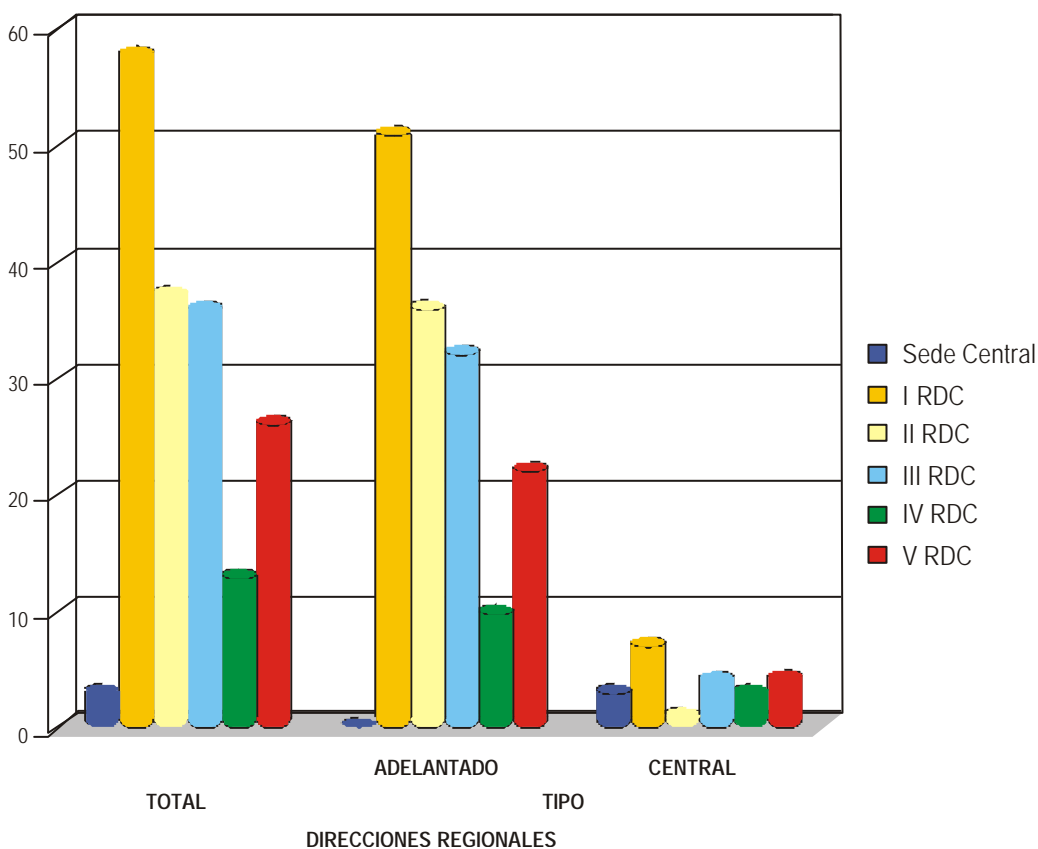

Compendio Estadístico 2003 del SINADECI

4.2. Almacenes de Defensa Civil

CUADRO DE ALMACENES DE DEFENSA CIVIL A NIVEL NACIONAL PARA ATENCIÓN DE EMERGENCIAS AL 2003

DIRECCIONES REGIONALES	CANTIDAD	TIPO	
		ADELANTADO	CENTRAL
TOTAL	172	152	20
SEDE CENTRAL	3		3
I RDC	58	52	6
II RDC	37	39	1
III RDC	35	31	4
IV RDC	13	10	3
V RDC	26	20	3

Fuente : Dirección Nacional de Logística del INDECI.
Elaboración : Oficina de Estadística y Telemática del INDECI.

GRÁFICO DE ALMACENES DE DEFENSA CIVIL INSTALADOS PARA ATENCIÓN DE EMERGENCIAS AL AÑO 2003

**CUADRO DE ALMACENES DE DEFENSA CIVIL INSTALADOS POR DEPARTAMENTO
A NIVEL NACIONAL**

DPTO.	CANTIDAD	TIPO	
		ADELANTADO	CENTRAL
TOTAL	172	152	20
SEDE CENTRAL (1)	3	0	3
AMAZONAS	7	6	1
CAJAMARCA	10	9	1
LA LIBERTAD	7	6	1
LAMBAYEQUE	7	6	1
PIURA	20	19	1
TUMBES	7	6	1
ANCASH	6	6	0
AYACUCHO	4	3	1
HUANCAVELICA	4	4	0
HUÁNUCO	8	8	0
ICA	3	3	0
JUNÍN	4	4	0
LIMA	7	7	0
PASCO	4	4	0
AREQUIPA	8	7	1
MOQUEGUA	6	5	1
PUNO	16	15	1
TACNA	5	4	1
APURÍMAC	3	2	1
CUSCO	6	5	1
MADRE DE DIOS	4	3	1
LORETO	11	10	1
SAN MARTÍN	4	3	1
UCAYALI	8	7	1