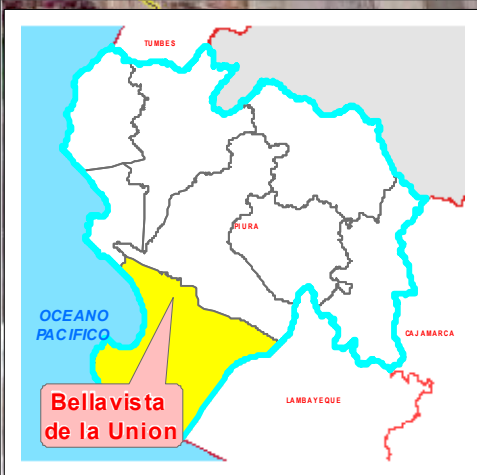

527000

527250

527500

Dist. : VICE

ZONA SEGURA

SEÑOR DE LOS MILAGROS DE SAN CLEMENTE
NUESTRA SEÑORA DE LAS MERCEDES

Bellavista

HERMANA CATALINA MOREY

Dist. : BELLAVISTA DE LA UNION

ZONA INUNDABLE

LEYENDA

- Capital distrital
- Centros poblados
- Ruta de evacuación
- ⊗ Zona Segura
- ▨ Zona Inundable
- - - Límite distrital
- Red vial

INSTITUTO NACIONAL DE DEFENSA CIVIL
DIRECCION DESCONCENTRADA INDECI-PIURA

MAPA DE PELIGRO, RUTAS DE EVACUACION Y ZONA DE SEGURIDAD
CCPP BELLAVISTA

FECHA : Octubre 2015	DATUM : WGS84	ZONA : 17 SUR	MAPA : BELLAVISTA1
ESCALA : 1: 3000	DEP : Piura	PROV : Secura	DIST : Bellavista de la Union